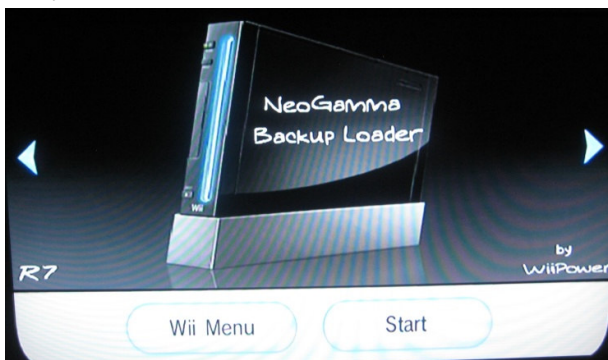

Instruktioner til start af Wii backup spil.

1. Gå til Neogamma Backup Loader

2. Klik på Start

3. Klik Launch Game

4. Spil spillet !